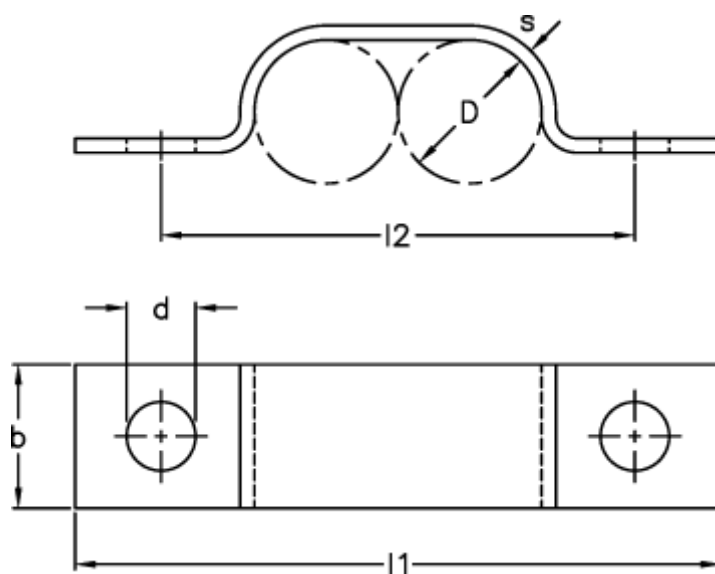

Varenummer: 025128980222
Beskrivelse: Norma rørbøjle type 512
BSL 2 x 22 DIN 72573 W1

Mål

b = 12
D = 22
d = 7.0
l1 = 77
l2 = 63
s = 1.5